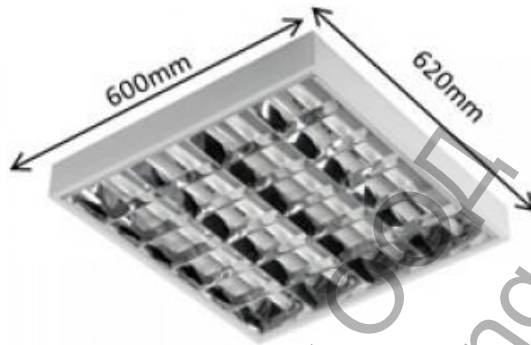

Техническа характеристика

- Тип: Корпус за 4x18W
- Монтаж: външен/открит/
- Фасунга: T8 G13
- Брой лампи: 4 бр.
- Степен на защита: IP21
- Корпус: ламарина прахово боядисан-бял
- Рефлектор: двойно параболичен алуминиев рефлектор
- Размери: L-600mm, H-10mm, W-600mm
- В цената на осветителното тяло не са включени пури
- **Подходящ за LED пури**